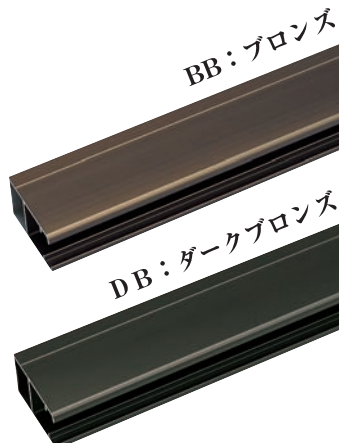

# セロア II

ボトムバーの把手を持ち上げてレール下部のストッパーを解除し、開閉操作を行います。

(スプリングタイプ)

ワンタッチで収納できるスプリングタイプ。オイルダンパーにより、ゆっくりと巻き上げるソフトな操作感です。

例えばこんな場所に…

- 手の届く高さの窓に。
- 出入り口など、外側からも開閉するドアや窓に。

網戸本体のチェーンコードで、開閉操作を行います。

(チェーンコード操作タイプ)

チェーンコードで操作するから、高い窓でもラクに開閉できます。

例えばこんな場所に…

- 手の届かないような高窓に。

色のバリエーションも豊富！ 設置場所に合わせてお選びください。

※印刷見本は、実際の製品と色調が異なることがあります。

[アルミ枠]

[ネット]

GR: グレー (Gray)    BK: ブラック (Black)

名称	主材料・材質	表面処理・その他
ボックス／ボックスカバー／ガイドレール／ボトムバー／巻取軸	JIS H4100アルミニウム押出型材	陽極酸化皮膜 9 $\mu$ 以上、塗膜厚 7 $\mu$ 以上 (ホワイト材は陽極酸化皮膜 6 $\mu$ 以上、塗膜厚 15 $\mu$ 以上)
防虫ネット	ガラスファイバー製 18×14メッシュ	樹脂コーティング処理