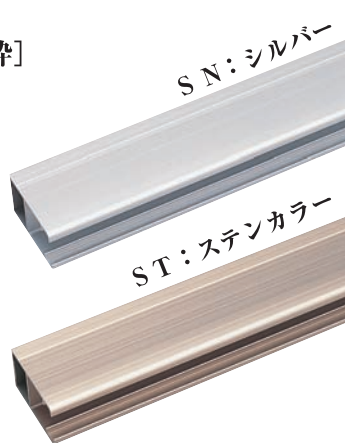

# セロア II

ボトムバーの把手を持ち上げてレール下部のストッパーを解除し、開閉操作を行います。

(スプリングタイプ)

ワンタッチで収納できるスプリングタイプ。オイルダンパーにより、ゆっくりと巻き上げるソフトな操作感です。

例えばこんな場所に…

- 手の届く高さの窓に。
- 出入り口など、外側からも開閉するドアや窓に。

網戸本体のチェーンコードで、開閉操作を行います。

(チェーンコード操作タイプ)

チェーンコードで操作するから、高い窓でもラクに開閉できます。

例えばこんな場所に…

- 手の届かないような高窓に。

色のバリエーションも豊富！ 設置場所に合わせてお選びください。

※印刷見本は、実際の製品と色調が異なることがあります。

[アルミ枠]

[ネット]

GR: グレー (Gray)    BK: ブラック (Black)

名称	主材料・材質	表面処理・その他
ボックス／ボックスカバー／ガイドレール／ボトムバー／巻取軸	JIS H4100アルミニウム押出型材	陽極酸化皮膜 9 $\mu$ 以上、塗膜厚 7 $\mu$ 以上 (ホワイト材は陽極酸化皮膜 6 $\mu$ 以上、塗膜厚 15 $\mu$ 以上)
防虫ネット	ガラスファイバー製 18×14メッシュ	樹脂コーティング処理