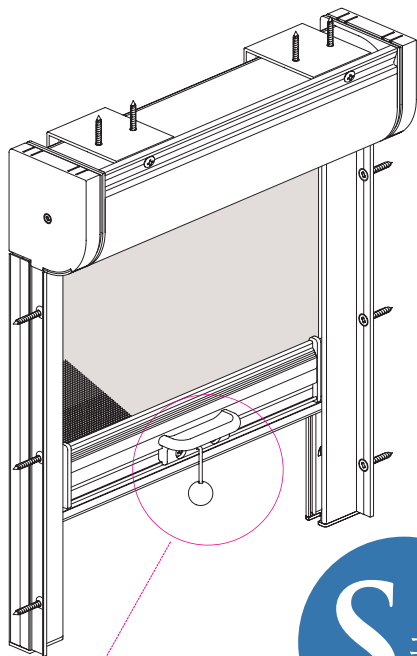

ロールアップ網戸

SEROA II

# セロア II

ボトムバーの把手を持ち上げてレール下部のストッパーを解除し、開閉操作を行います。

(スプリングタイプ)

ワンタッチで収納できるスプリングタイプ。オイルダンパーにより、ゆっくりと巻き上げるソフトな操作感です。

例えばこんな場所に…

- 手の届く高さの窓に。
- 出入り口など、外側からも開閉するドアや窓に。

網戸本体のチェーンコードで、開閉操作を行います。

(チェーンコード操作タイプ)

チェーンコードで操作するから、高い窓でもラクに開閉できます。

例えばこんな場所に…

- 手の届かないような高窓に。

色のバリエーションも豊富！ 設置場所に合わせてお選びください。

※印刷見本は、実際の製品と色調が異なることがあります。

[アルミ枠]

[ネット]

GR: グレー (Gray)    BK: ブラック (Black)