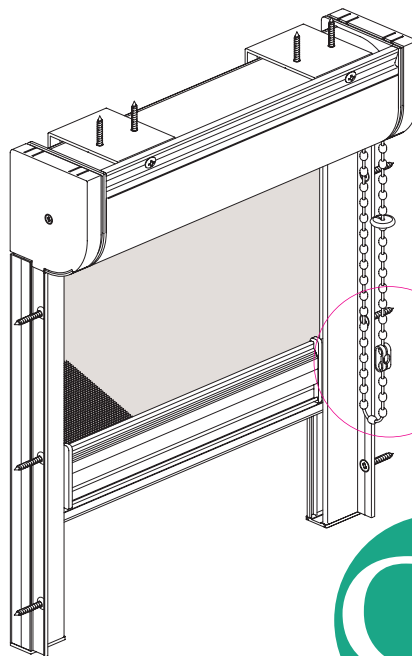

# セロア II

ボトムバーの把手を持ち上げてレール下部のストッパーを解除し、開閉操作を行います。

(スプリングタイプ)

ワンタッチで収納できるスプリングタイプ。オイルダンパーにより、ゆっくりと巻き上げるソフトな操作感です。

例えばこんな場所に…

- 手の届く高さの窓に。
- 出入り口など、外側からも開閉するドアや窓に。

網戸本体のチェーンコードで、開閉操作を行います。

(チェーンコード操作タイプ)

チェーンコードで操作するから、高い窓でもラクに開閉できます。

例えばこんな場所に…

- 手の届かないような高窓に。

色のバリエーションも豊富！ 設置場所に合わせてお選びください。

※印刷見本は、実際の製品と色調が異なることがあります。

[アルミ枠]

[ネット]

GR: グレー (Gray)    BK: ブラック (Black)